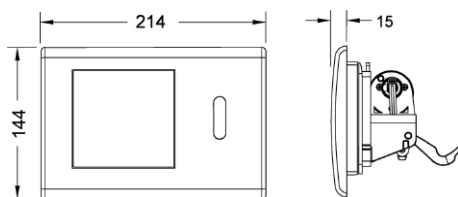

TECEplanus elektr. m/IR sensor. 6 V batteri

Produktbeskrivelse

Elektronisk betjeningsplate med berøringsfri aktivering for TECE-innbyggings-systemer med frontbetjening og betjeningshøyde på ca. 1 m (senter betjeningsplate). Betjeningsplate laget i rustfritt stål, inkludert festemateriale og servomotor.

Kompatibel med TECEprofil såpeinnsats for rengjøringsstabletter.

Mål (mm)

Leveranseomfang

- Betjeningsplate laget i rustfritt stål for valgfri manuell spyleaktivering.
- Autofokus infrarød sensor med to deteksjonsområder for å oppdage stående eller sittende personer.
- Vanntett batterihus inkludert litiumbatteri type 2CR5, 6 V DC.
- Servomotor, komplett montert på betjeningsblokken.
- Trykkstenge og festemateriell
- Programmeringsnøkkel