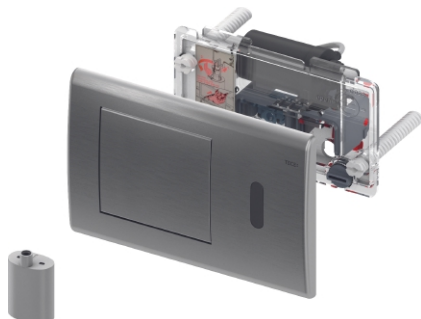

TECEplanus elektr. m/IR sensor. 6 V batteri

Produktbeskrivelse

Elektronisk betjeningsplate med berøringsfri aktivering for TECE-innbyggings-systemer med frontbetjening og betjeningshøyde på ca. 1 m (senter betjeningsplate). Betjeningsplate laget i rustfritt stål, inkludert festemateriale og servomotor.

Kompatibel med TECEprofil såpeinnsats for rengjøringsstabletter.

Mål (mm)

Leveranseomfang

- Betjeningsplate laget i rustfritt stål for valgfri manuell spyleaktivering.
- Autofokus infrarød sensor med to deteksjonsområder for å oppdage stående eller sittende personer.
- Vanntett batterihus inkludert litiumbatteri type 2CR5, 6 V DC.
- Servomotor, komplett montert på betjeningsblokken.
- Trykkstenge og festemateriell
- Programmeringsnøkkel

Følgende varenummer inngår i systemet

Art.nr	Beskrivelse / Farge
--------	---------------------

6122273	Børstet rustfritt stål
---------	------------------------

6122274	Forkrommet
---------	------------

6122269	Hvit blank
---------	------------

Tilgjengelige reservedeler

Pos	Art.nr	Beskrivelse
1	9820140	TECEplanus motor med sprutsikring
2	6122753	TECEplanus bakplate reservedel
3	9820199	Betjeningsplate TECEplanus Rustfritt stål. børstet
	9820200	Betjeningsplate TECEplanus Rustfritt stål. polert
4	9820092	TECEplanus 6 V batteri 2CR5
5	9820195	Batterihus for TECEplanus IR
6	9820198	IR-sensor 6 V
7	9820080	Programmeringsnøkkel
8	6122371	Fjærer til betjeningsplater
9	9820021	Opphengsgummi
10	6122372	Gummidempere
11	6123088	TECE Skrue til betjeningsplater